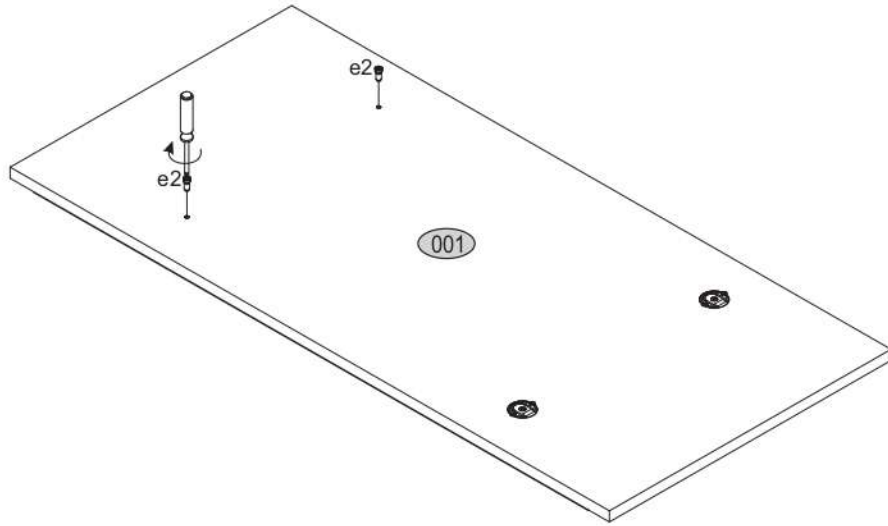

AIRON 50

KÓD	DIMENZIÓ			CSOMAG	
001	470	1000	20	1	1/1
KIEGÉSZÍTŐK				1	1/1

2x
p17

Ø6x50

2x
e2

Ø6.3x13

2x
f3

1