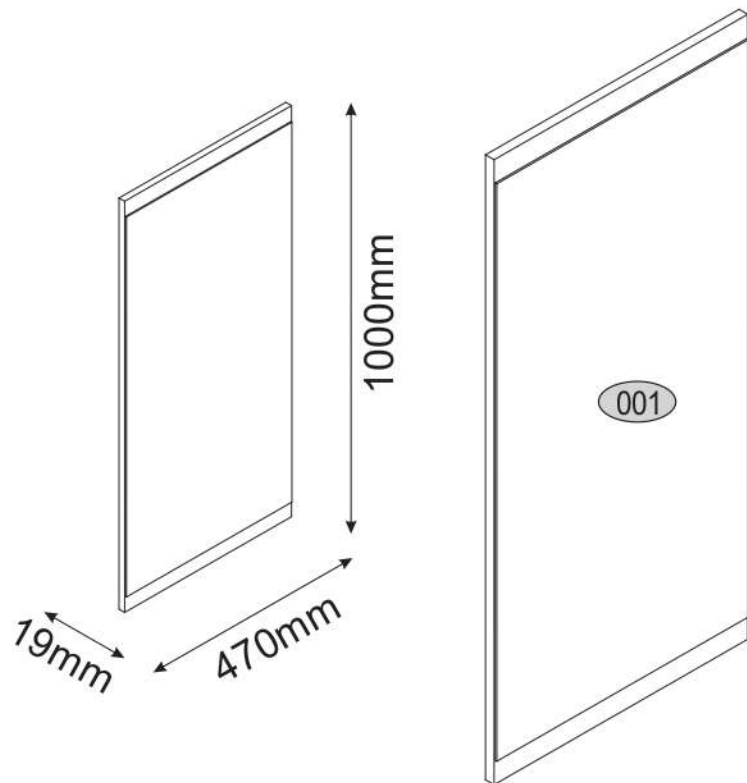

AIRON 50

KÓD	DIMENZIÓ			CSOMAG	
001	470	1000	20	1	1/1
KIEGÉSZÍTŐK				1	1/1

2x
p17

Ø6x50

2x
e2

Ø6.3x13

2x
f3

1